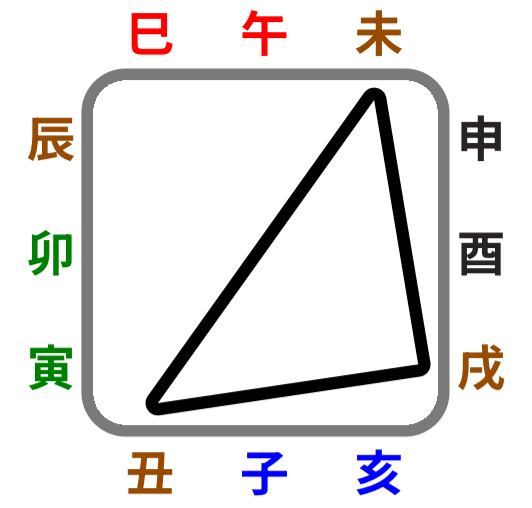

Слияние Небесных Стволов

甲 + 己 = земля
乙 + 庚 = металл
丙 + 辛 = вода
丁 + 壬 = дерево
戊 + 癸 = огонь

Столкновение Небесных Стволов

甲 ↔ 庚
乙 ↔ 辛
丙 ↔ 壬
丁 ↔ 癸

Куйганг

庚	庚	壬	戊
戌	辰	辰	戌

Земляное наказание

Огненное наказание

Сезон

Тройное слияние

Двойное слияние

Самонаказание

辰 — 辰
午 — 午
酉 — 酉
亥 — 亥

Столкновение

Вред

Разрушение