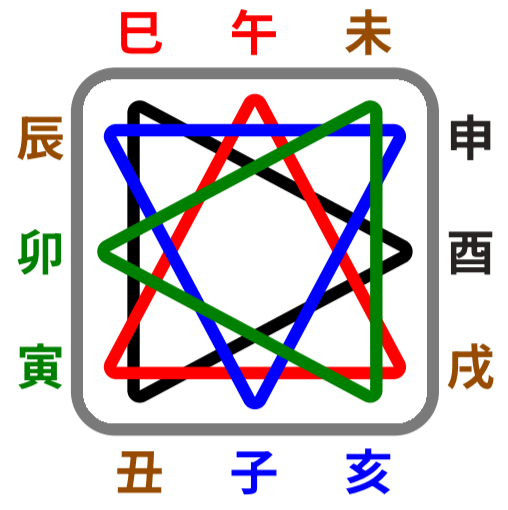

Слияние Небесных Стволов

甲 + 己 = земля
乙 + 庚 = металл
丙 + 辛 = вода
丁 + 壬 = дерево
戊 + 癸 = огонь

Столкновение Небесных Стволов

甲 ↔ 庚
乙 ↔ 辛
丙 ↔ 壬
丁 ↔ 癸

Куйганг

庚	庚	壬	戊
戌	辰	辰	戌

Земляное наказание

Огненное наказание

Сезон

Тройное слияние

Двойное слияние

Самонаказание

辰 — 辰
午 — 午
酉 — 酉
亥 — 亥

Столкновение

Вред

Разрушение

Небесный ствол	Благородный человек	Звезда академика	
甲	丑	未	巳
乙	申	子	午
丙	亥	酉	申
丁	亥	酉	酉
戊	丑	未	申
己	申	子	酉
庚	丑	未	亥
辛	午	寅	子
壬	卯	巳	寅
癸	卯	巳	卯