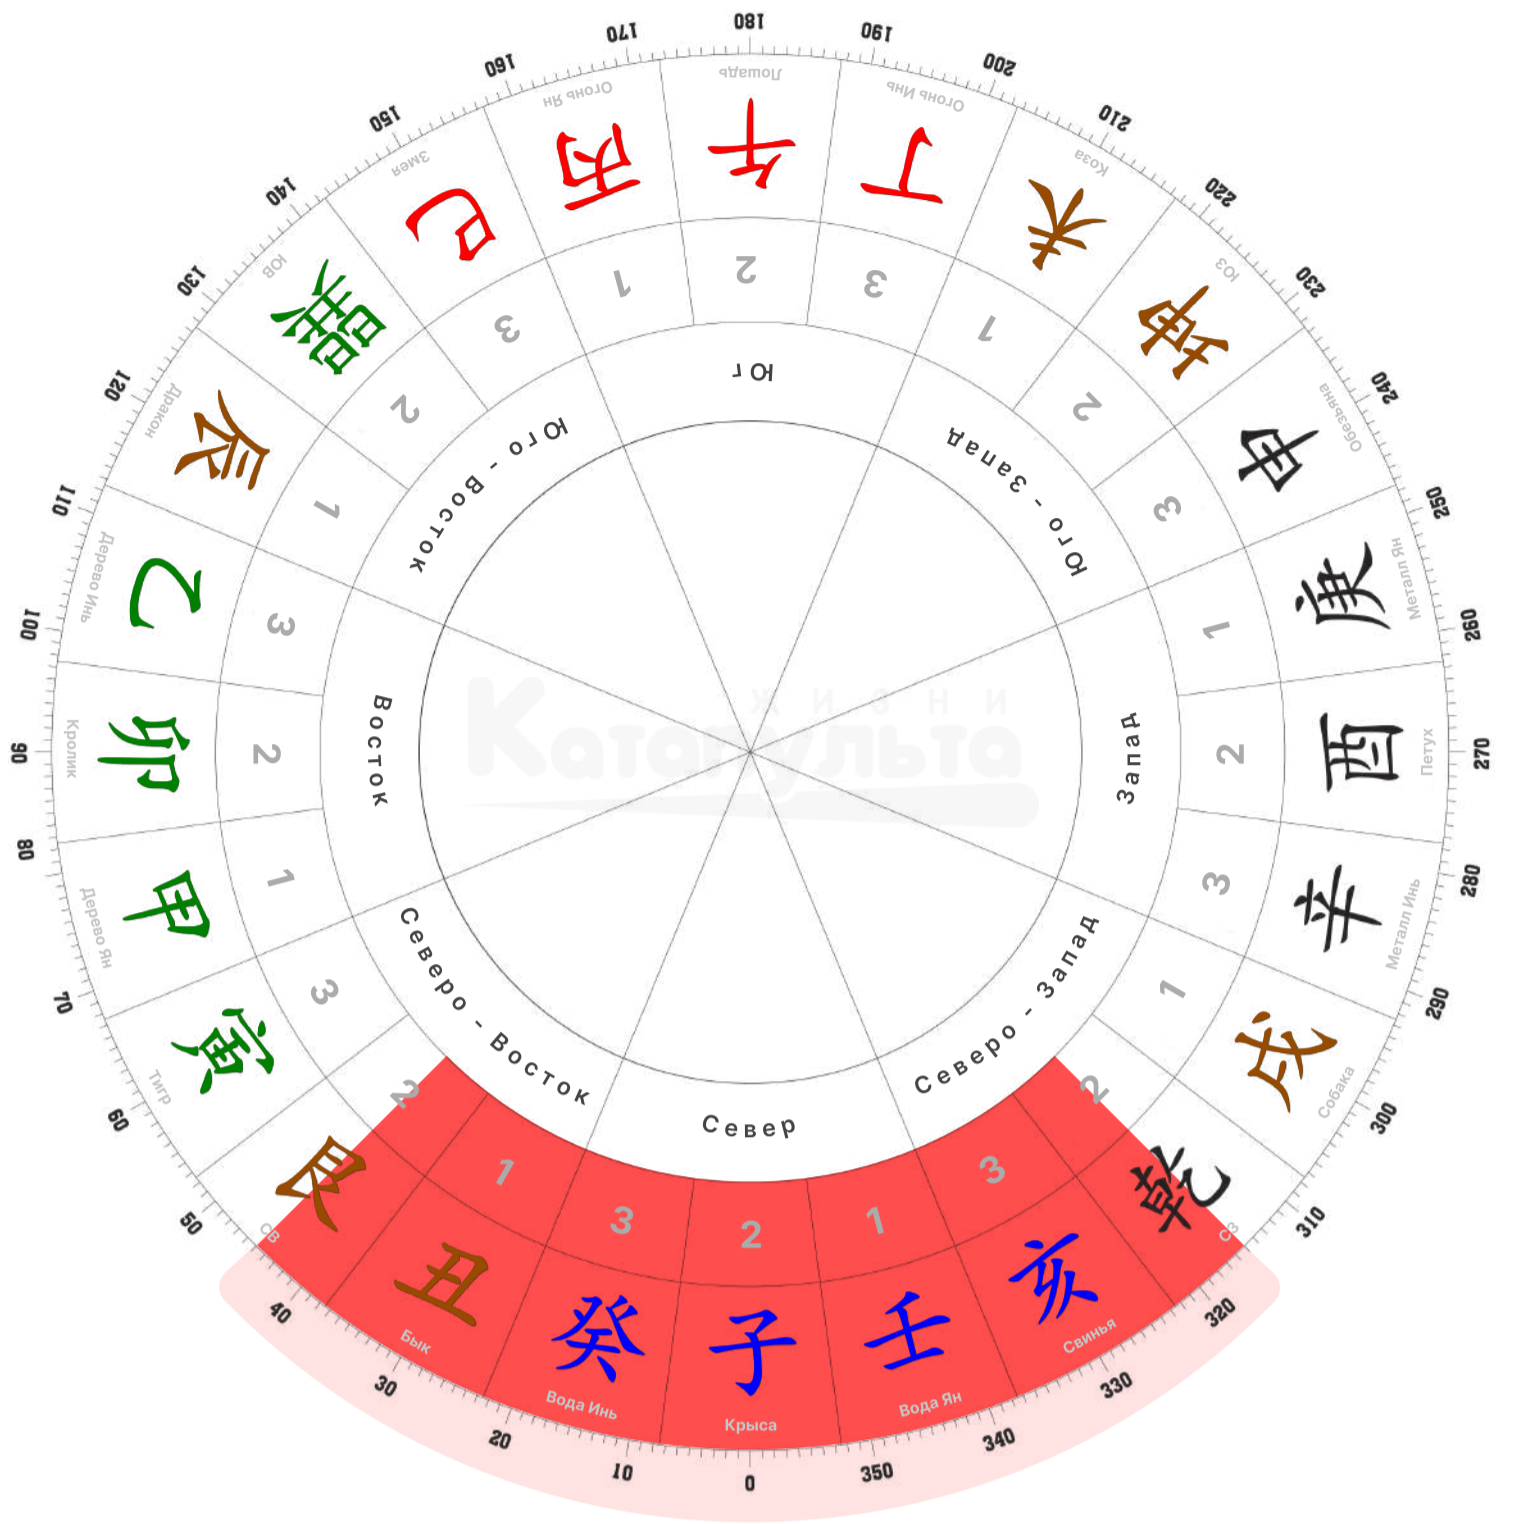

Три Ша

года • месяца • дня • часа

Введение

Три Ша это разрушительная энергия и если градус тыла вашего дома попадает в сектор Три Ша, то в таком доме, пока действует Три Ша, нельзя тревожить стены, въезжать в такой дом и глубоко копать землю вокруг дома. Все эти действия могут спровоцировать неблагоприятные события.

Важно! Год в Китайском календаре начинается с февраля. Январь все еще относится к предыдущему году! Смена месяца в Китайском календаре происходит с 3 по 11 число, в зависимости от года и месяца.

寅 • Тигр
(февраль)

Три Ша
Юг

酉 • Петух
(сентябрь)

Три Ша
Восток

戌・Собака
(Октябрь)

Три Ша
Север

亥・Свинья
(ноябрь)

Три Ша
Запад

子 • Крыса
(декабрь)

Три Ша
Юг

丑 • Бык
(январь)

Три Ша
Восток