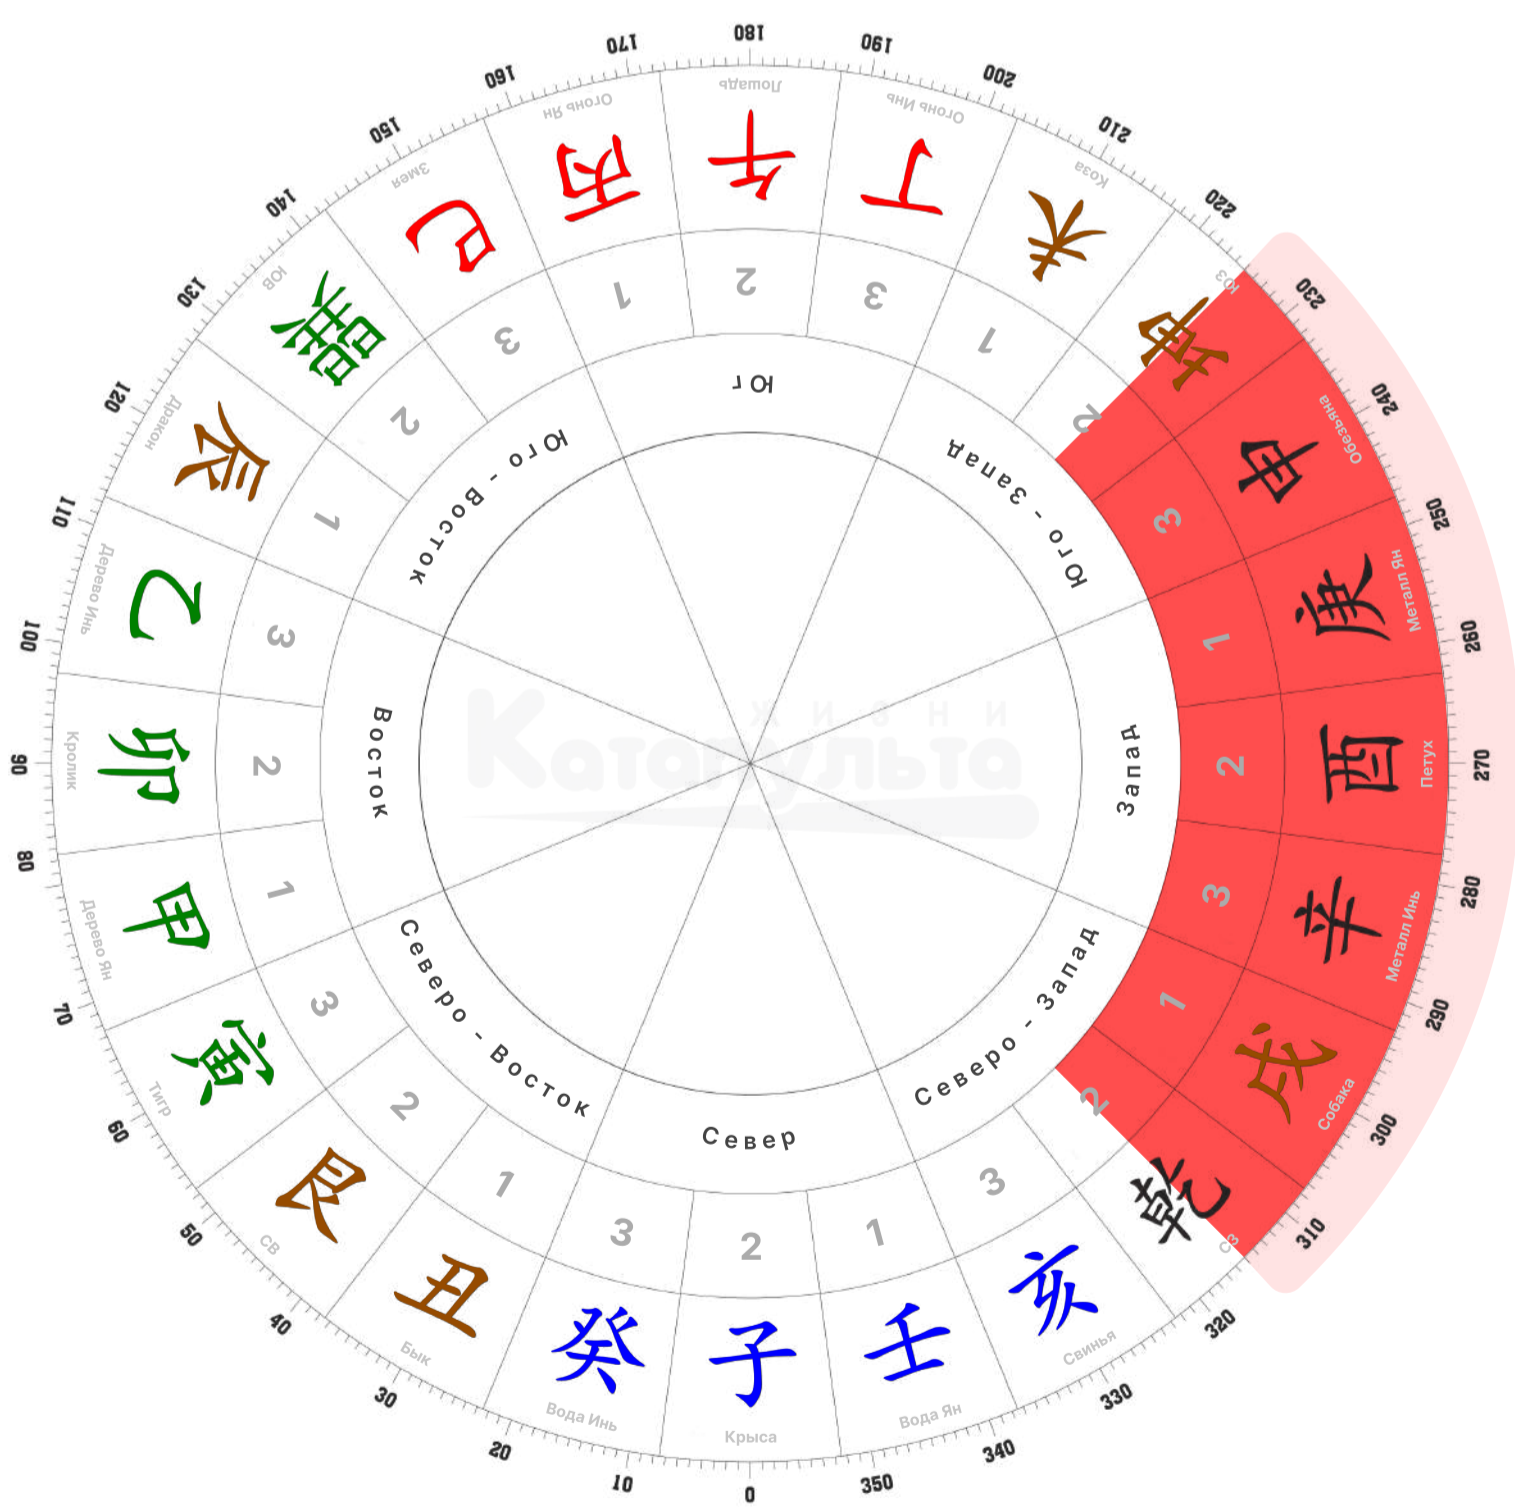

Три Ша

года • месяца • дня • часа

Введение

Три Ша это разрушительная энергия и если градус тыла вашего дома попадает в сектор Три Ша, то в таком доме, пока действует Три Ша, нельзя тревожить стены, въезжать в такой дом и глубоко копать землю вокруг дома. Все эти действия могут спровоцировать неблагоприятные события.

Важно! Год в Китайском календаре начинается с февраля. Январь все еще относится к предыдущему году! Смена месяца в Китайском календаре происходит с 3 по 11 число, в зависимости от года и месяца.

寅 • Тигр
(февраль)

(ИЮНЬ)

Три Ша

Север

未 • Коза

(ИЮЛЬ)

Три Ша

Запад

申 • Обезьяна
(август)

Три Ша
Юг

酉 • Петух
(сентябрь)

Три Ша
Восток

戌・Собака
(Октябрь)

Три Ша
Север

亥・Свинья
(ноябрь)

Три Ша
Запад

子 • Крыса
(декабрь)