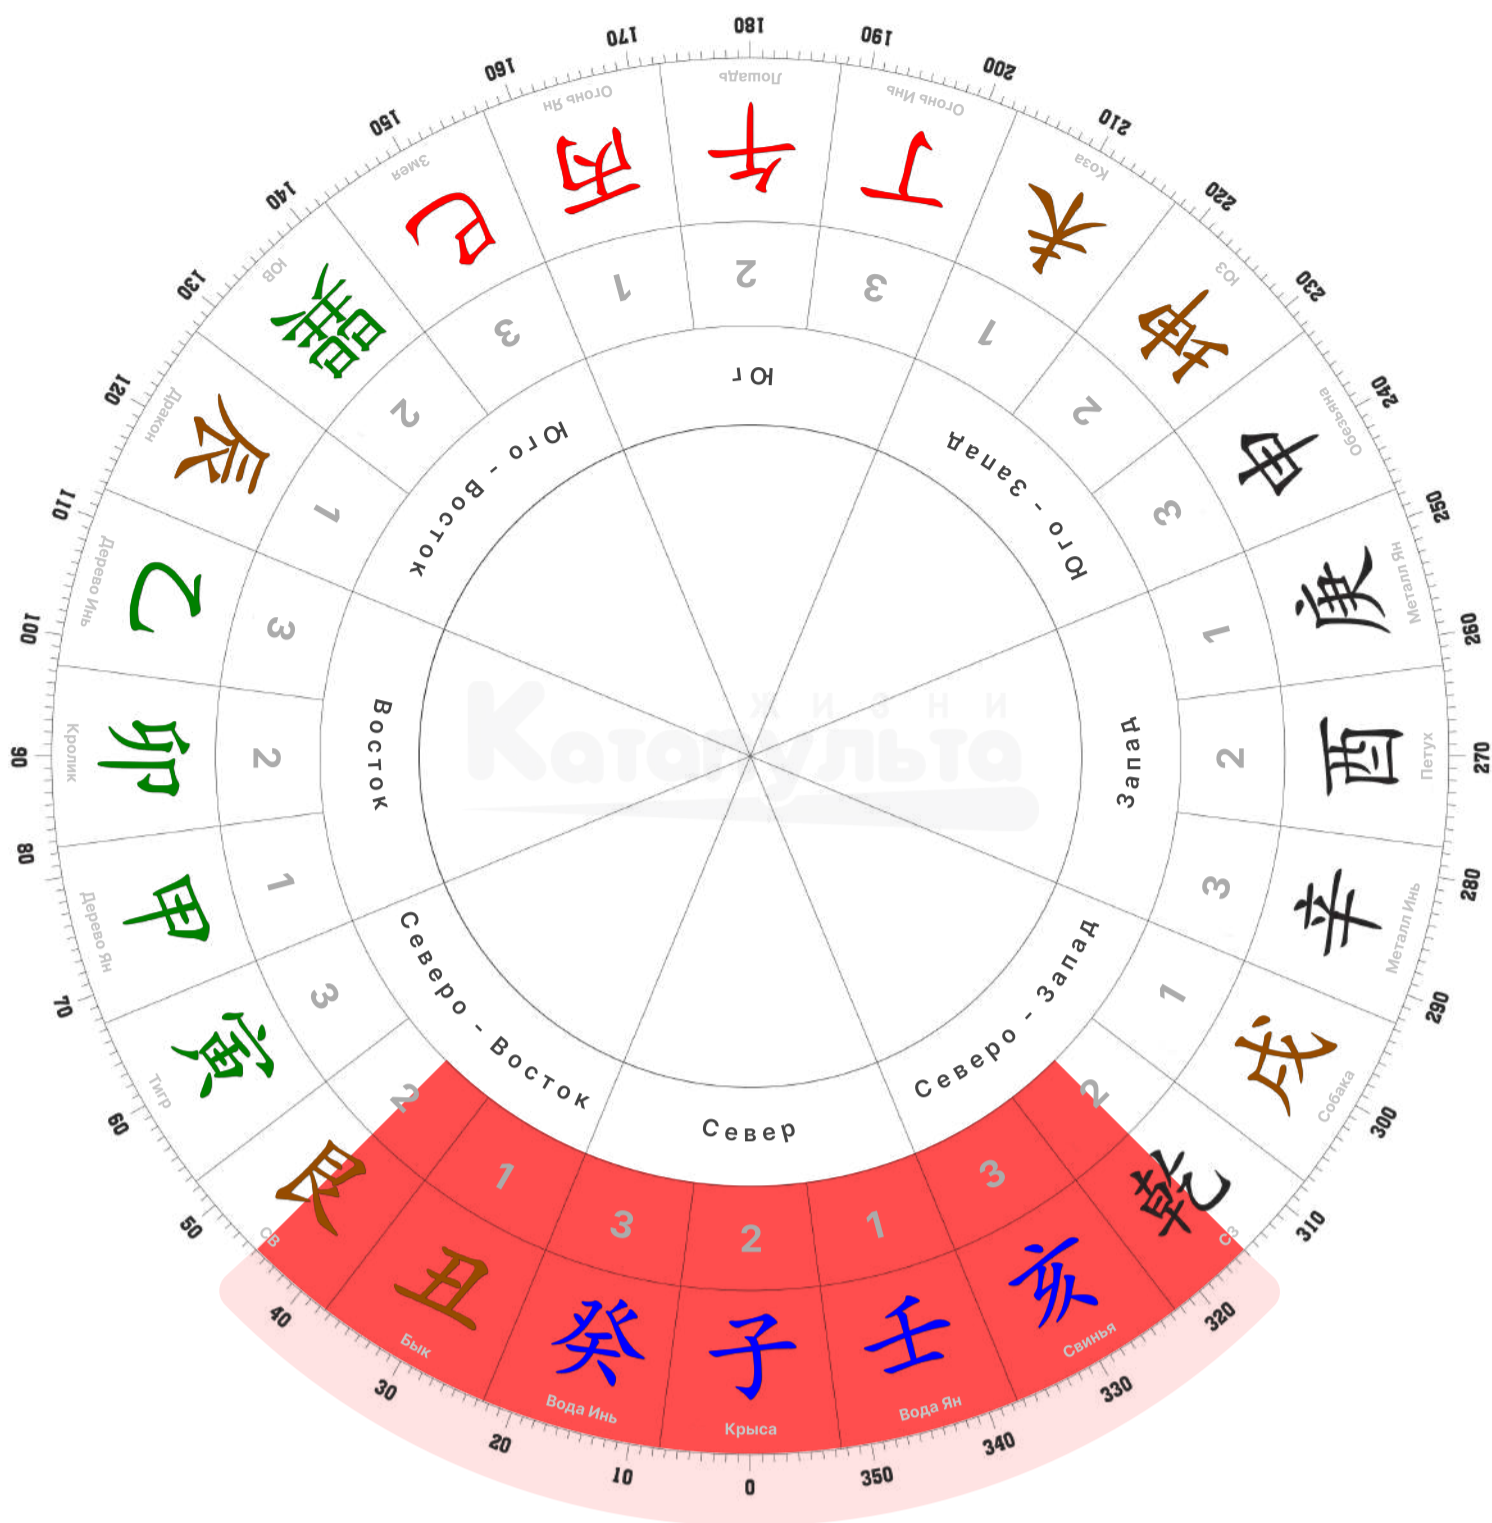

午 • Лошадь

(ИЮНЬ)

Три Ша

Север