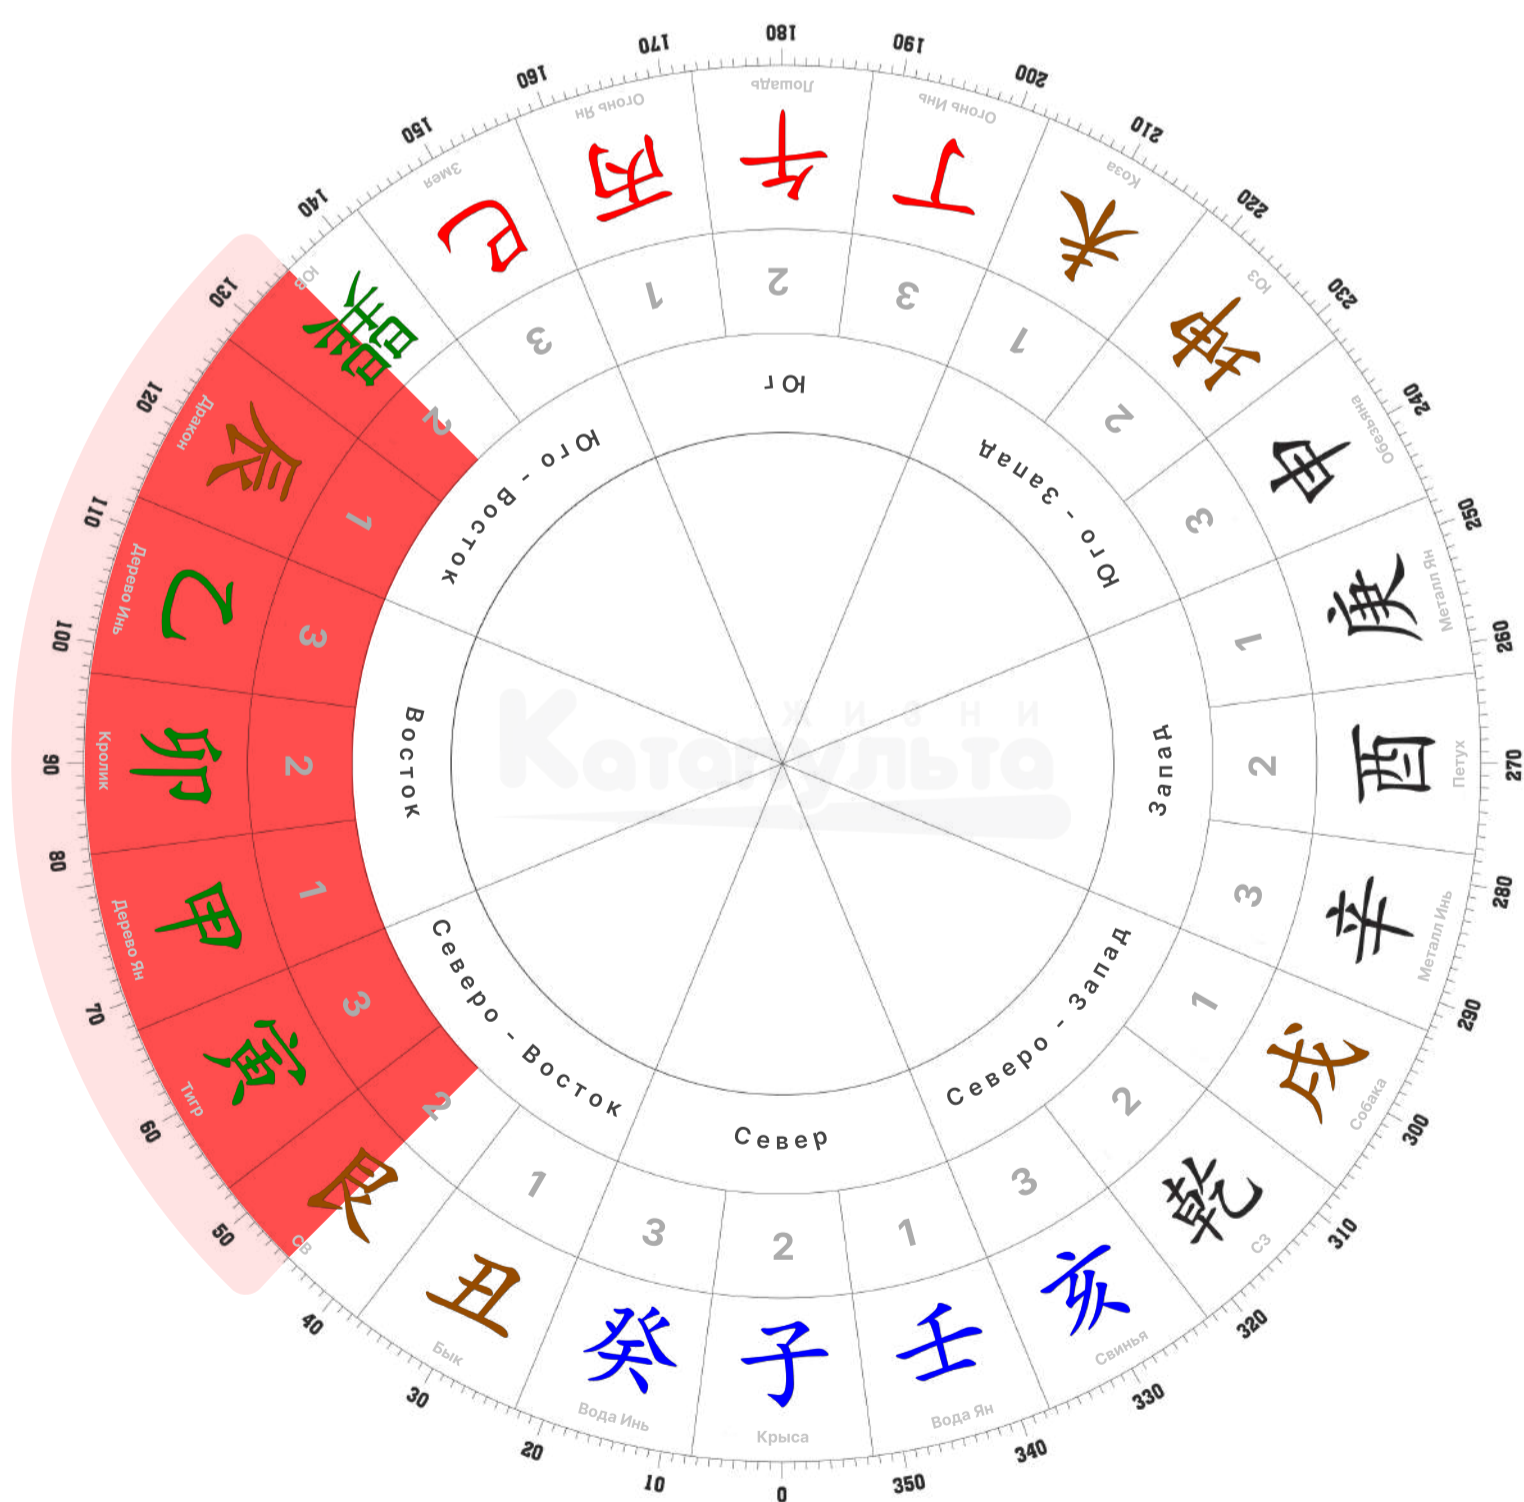

Три Ша

года • месяца • дня • часа

Введение

Три Ша это разрушительная энергия и если градус тыла вашего дома попадает в сектор Три Ша, то в таком доме, пока действует Три Ша, нельзя тревожить стены, въезжать в такой дом и глубоко копать землю вокруг дома. Все эти действия могут спровоцировать неблагоприятные события.

Важно! Год в Китайском календаре начинается с февраля. Январь все еще относится к предыдущему году! Смена месяца в Китайском календаре происходит с 3 по 11 число, в зависимости от года и месяца.

寅 • Тигр
(февраль)

(ИЮНЬ)

Три Ша

Север

未 • Коза

(ИЮЛЬ)

Три Ша

Запад

申 • Обезьяна
(август)

Три Ша
Юг

酉 • Петух
(сентябрь)

Три Ша
Восток

戌・Собака
(Октябрь)

Три Ша
Север

亥・Свинья
(ноябрь)

Три Ша
Запад

子 • Крыса
(декабрь)