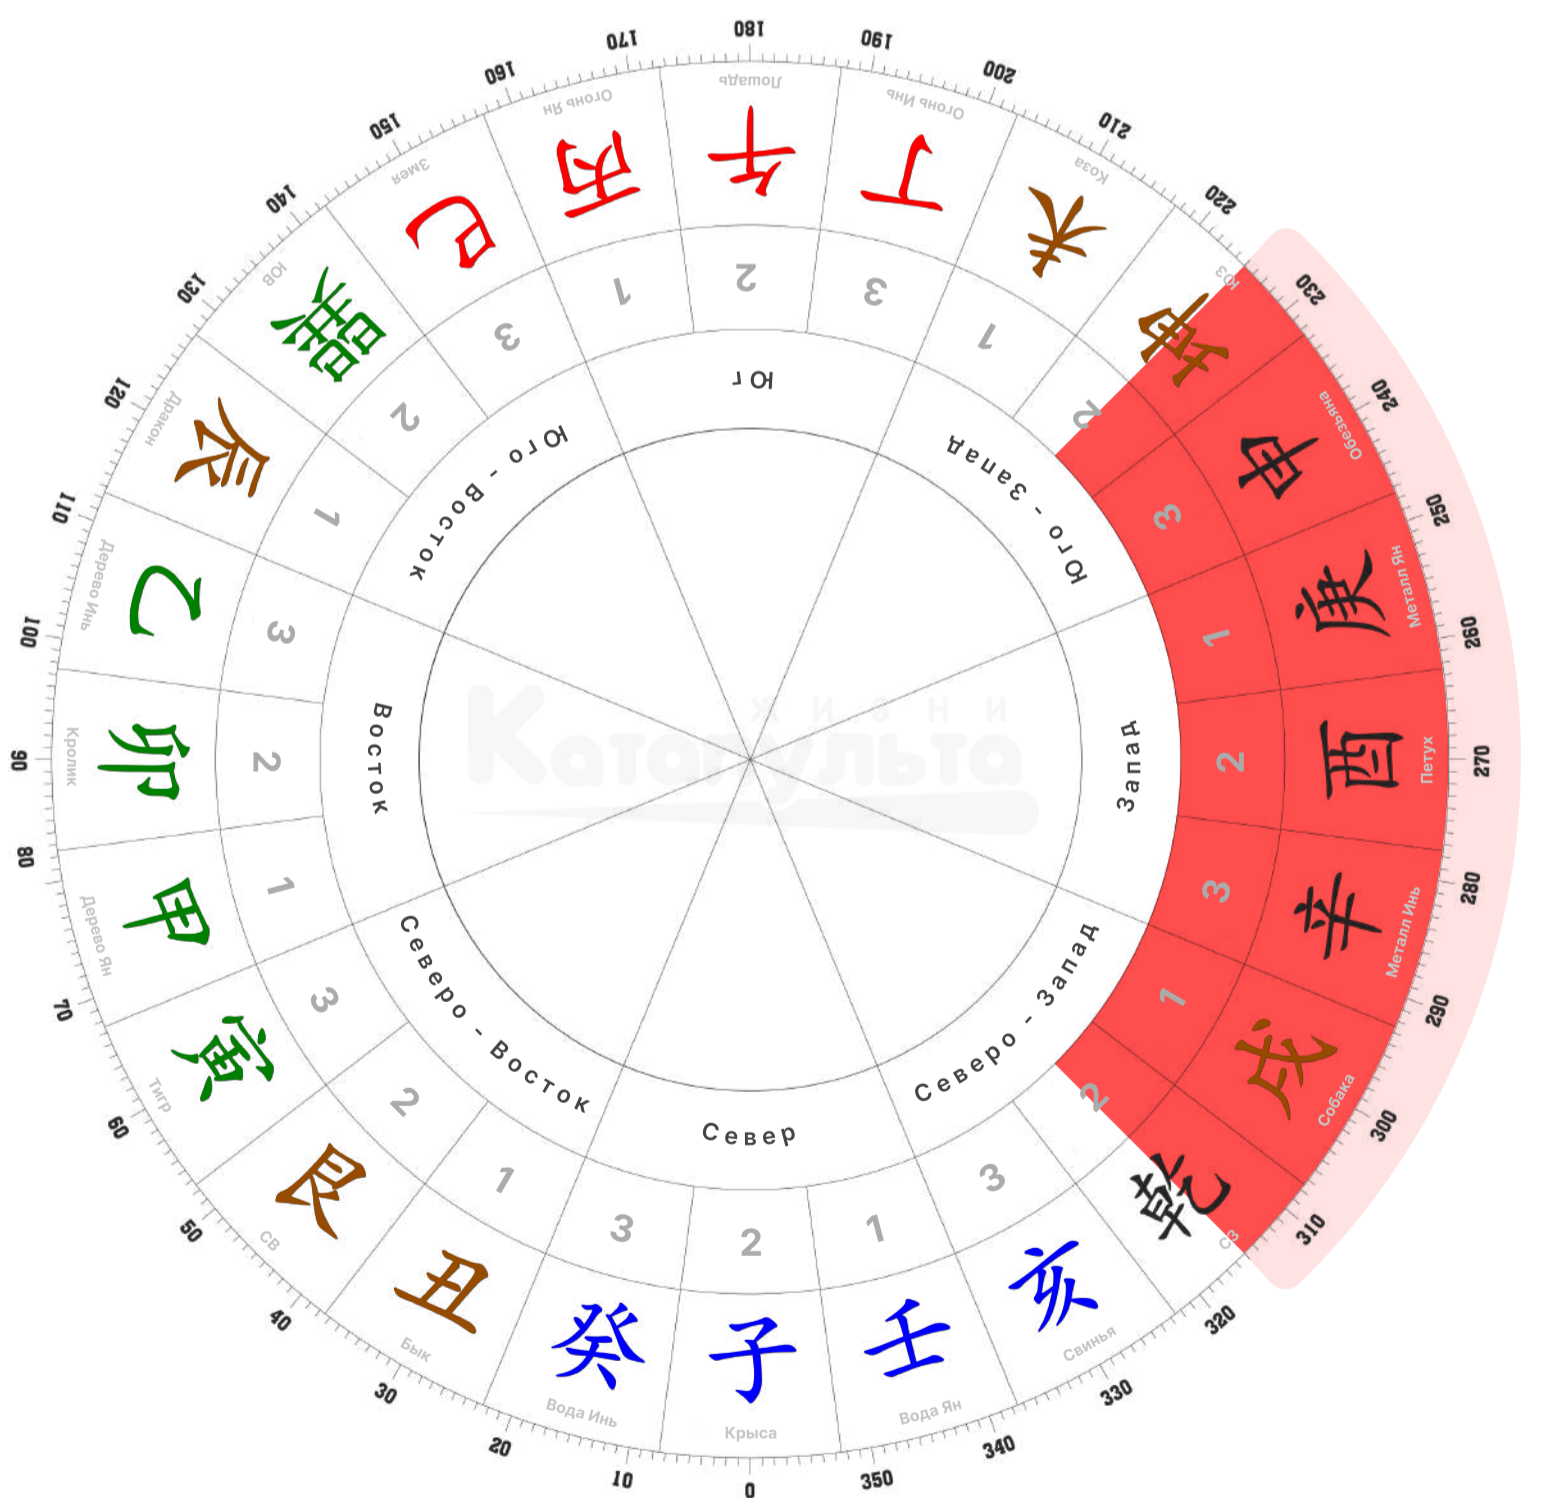

Три Ша

года • месяца • дня • часа

Введение

Три Ша это разрушительная энергия и если градус тыла вашего дома попадает в сектор Три Ша, то в таком доме, пока действует Три Ша, нельзя тревожить стены, въезжать в такой дом и глубоко копать землю вокруг дома. Все эти действия могут спровоцировать неблагоприятные события.

Важно! Год в Китайском календаре начинается с февраля. Январь все еще относится к предыдущему году! Смена месяца в Китайском календаре происходит с 3 по 11 число, в зависимости от года и месяца.

寅 • Тигр
(февраль)

Три Ша
Юг

酉 • Петух
(сентябрь)

Три Ша
Восток

戌・Собака
(Октябрь)

Три Ша
Север

亥・Свинья
(ноябрь)

Три Ша
Запад

子 • Крыса
(декабрь)

Три Ша
Юг

丑 • Бык
(январь)

Три Ша
Восток