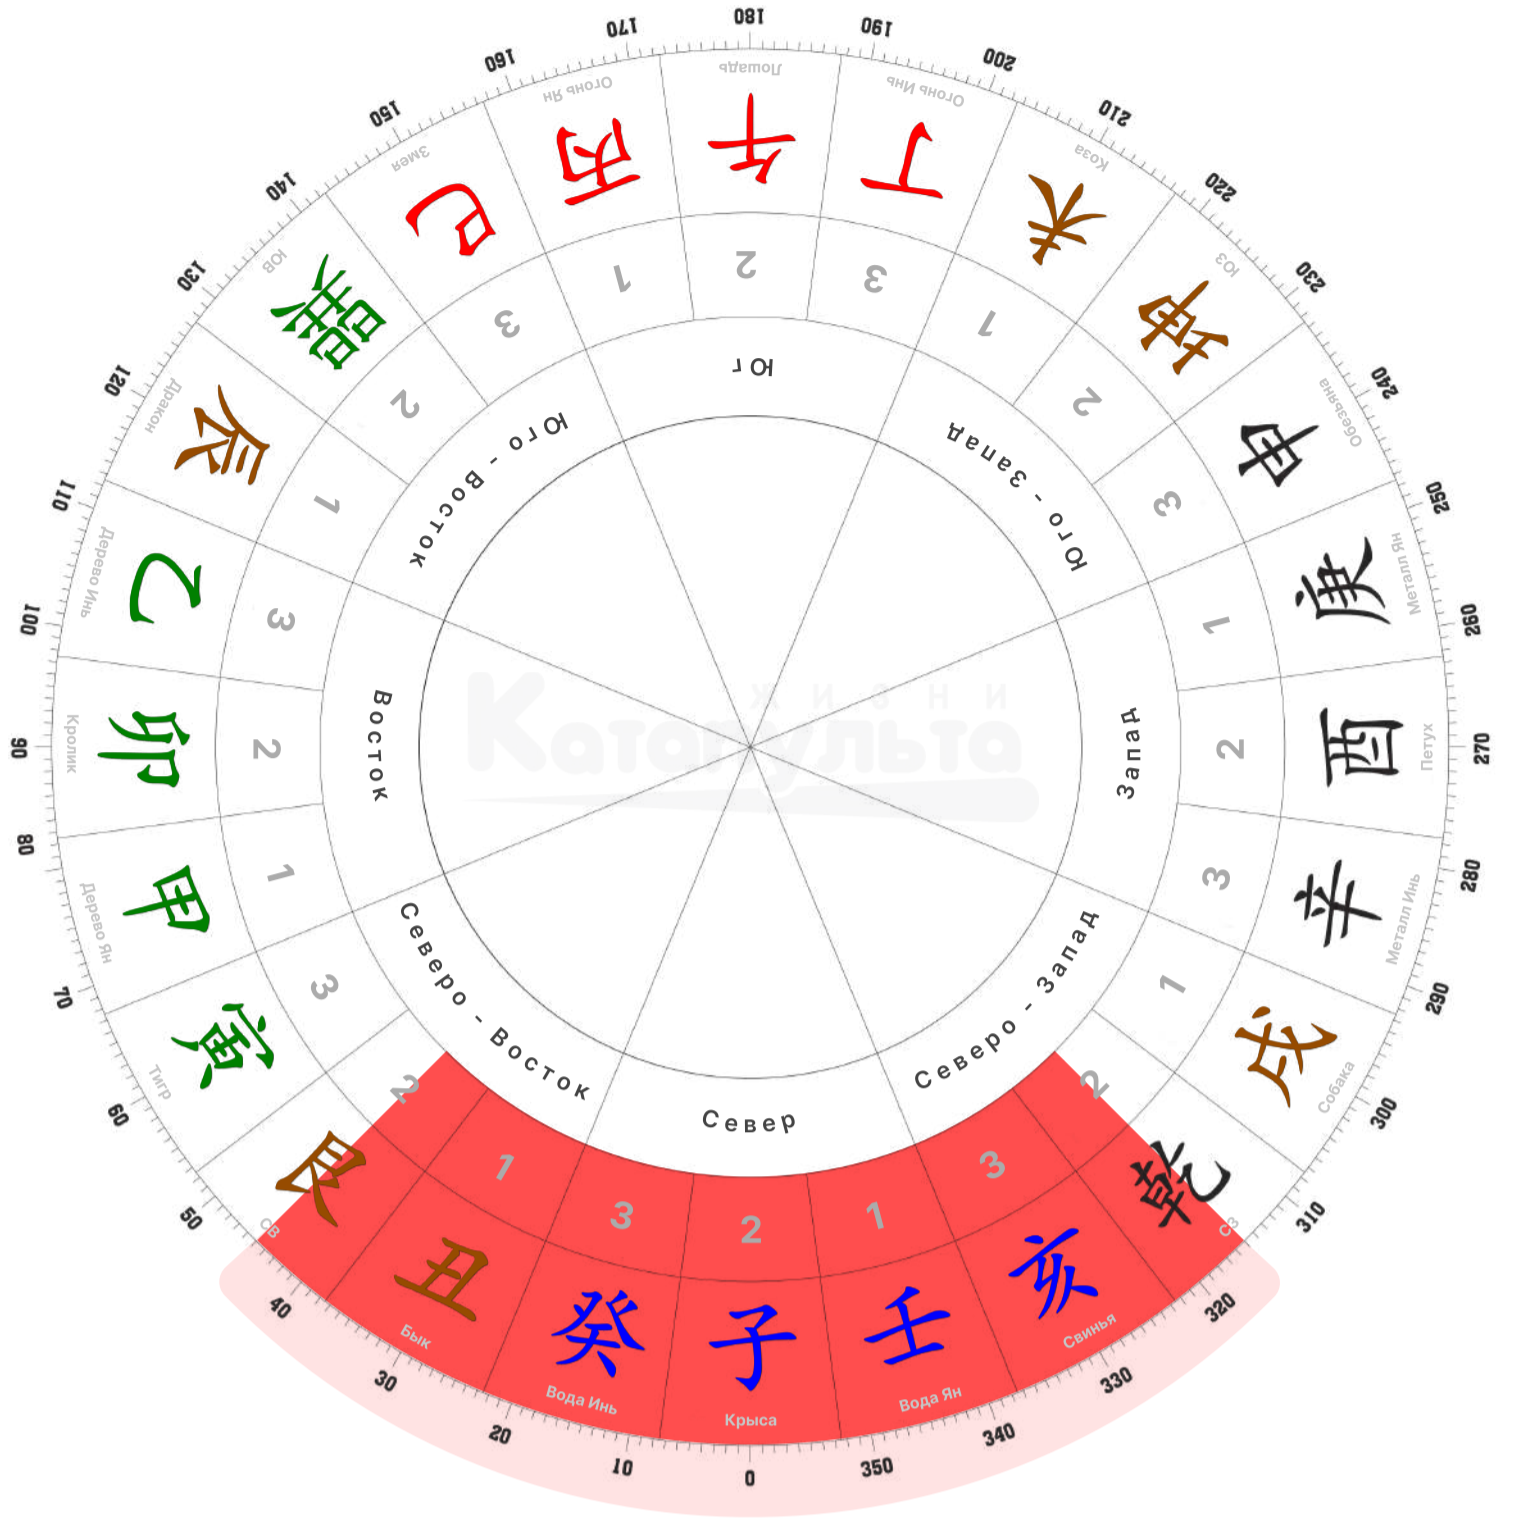

Три Ша

года • месяца • дня • часа

Введение

Три Ша это разрушительная энергия и если градус тыла вашего дома попадает в сектор Три Ша, то в таком доме, пока действует Три Ша, нельзя тревожить стены, въезжать в такой дом и глубоко копать землю вокруг дома. Все эти действия могут спровоцировать неблагоприятные события.

Как делать измерения двери статья на сайте Катапульта Жизни.

Существуют Три Ша года, месяца, дня и часа. В данном файле отмечены Три Ша каждой земной ветви.

В статье **Тай Суй • Суй По • 3 Ша • 5 желтая** на сайте Катапульта Жизни более подробно описано обо всех аффлициях и запретах.

Важно! Год в Китайском календаре начинается с февраля. Январь все еще относится к предыдущему году! Смена месяца в Китайском календаре происходит с 3 по 11 число, в зависимости от года и месяца.

寅 • Тигр
(февраль)

Три Ша
Север

卯 • Кролик
(март)

Три Ша
Запад

辰 • Дракон
(апрель)

Три Ша
Юг

巳 • Змея
(май)

Три Ша
Восток

午 • Лошадь