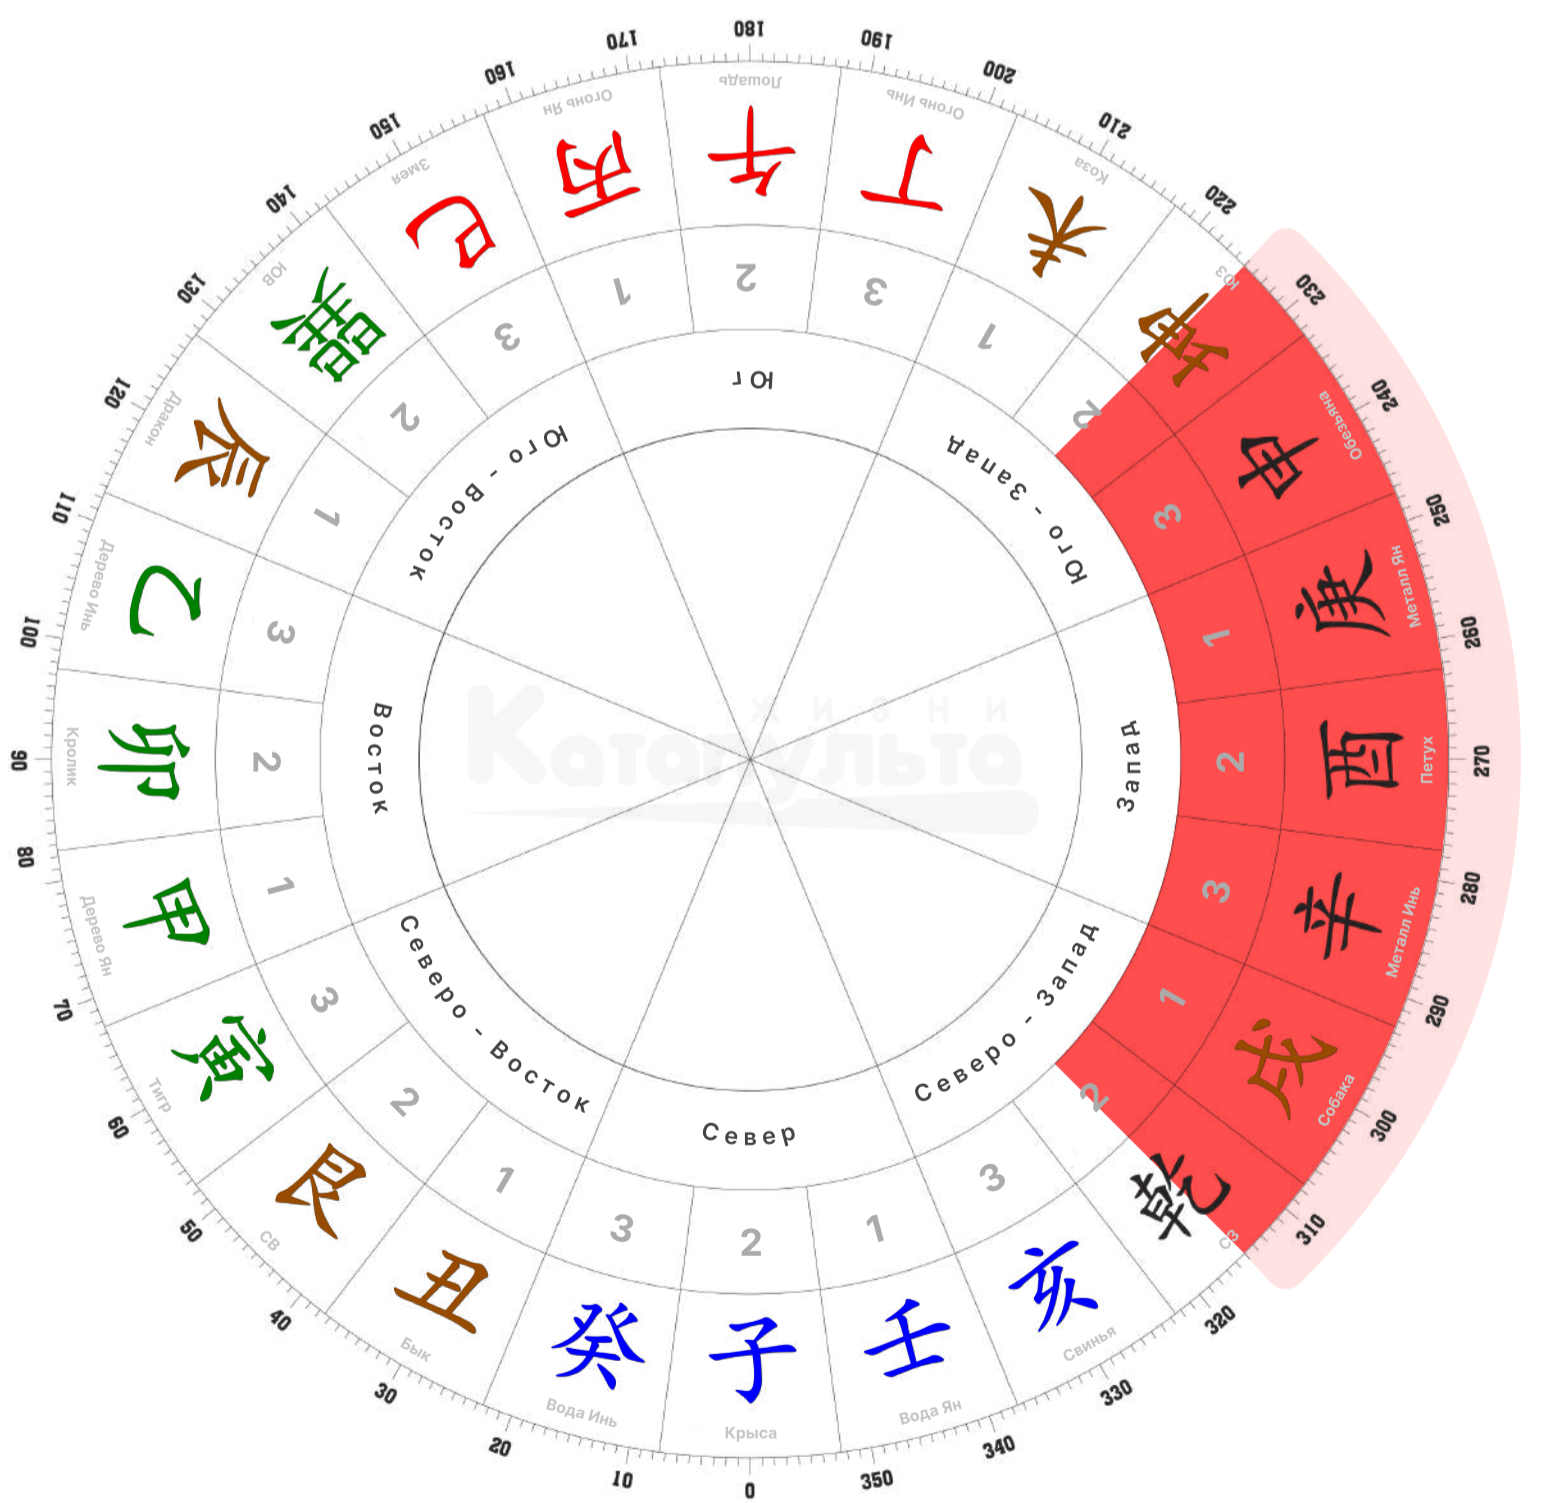

Три Ша

года • месяца • дня • часа

Введение

Три Ша это разрушительная энергия и если градус тыла вашего дома попадает в сектор Три Ша, то в таком доме, пока действует Три Ша, нельзя тревожить стены, въезжать в такой дом и глубоко копать землю вокруг дома. Все эти действия могут спровоцировать неблагоприятные события.

Важно! Год в Китайском календаре начинается с февраля. Январь все еще относится к предыдущему году! Смена месяца в Китайском календаре происходит с 3 по 11 число, в зависимости от года и месяца.

寅 • Тигр
(февраль)

Три Ша
Север

卯 • Кролик
(март)

Три Ша
Запад

辰 • Дракон
(апрель)

Три Ша
Юг

巳 • Змея
(май)

Три Ша
Восток

午 • Лошадь

Три Ша
Юг

酉 • Петух
(сентябрь)

Три Ша
Восток

戌・Собака
(Октябрь)

Три Ша
Север

亥・Свинья
(ноябрь)

Три Ша
Запад

子 • Крыса
(декабрь)