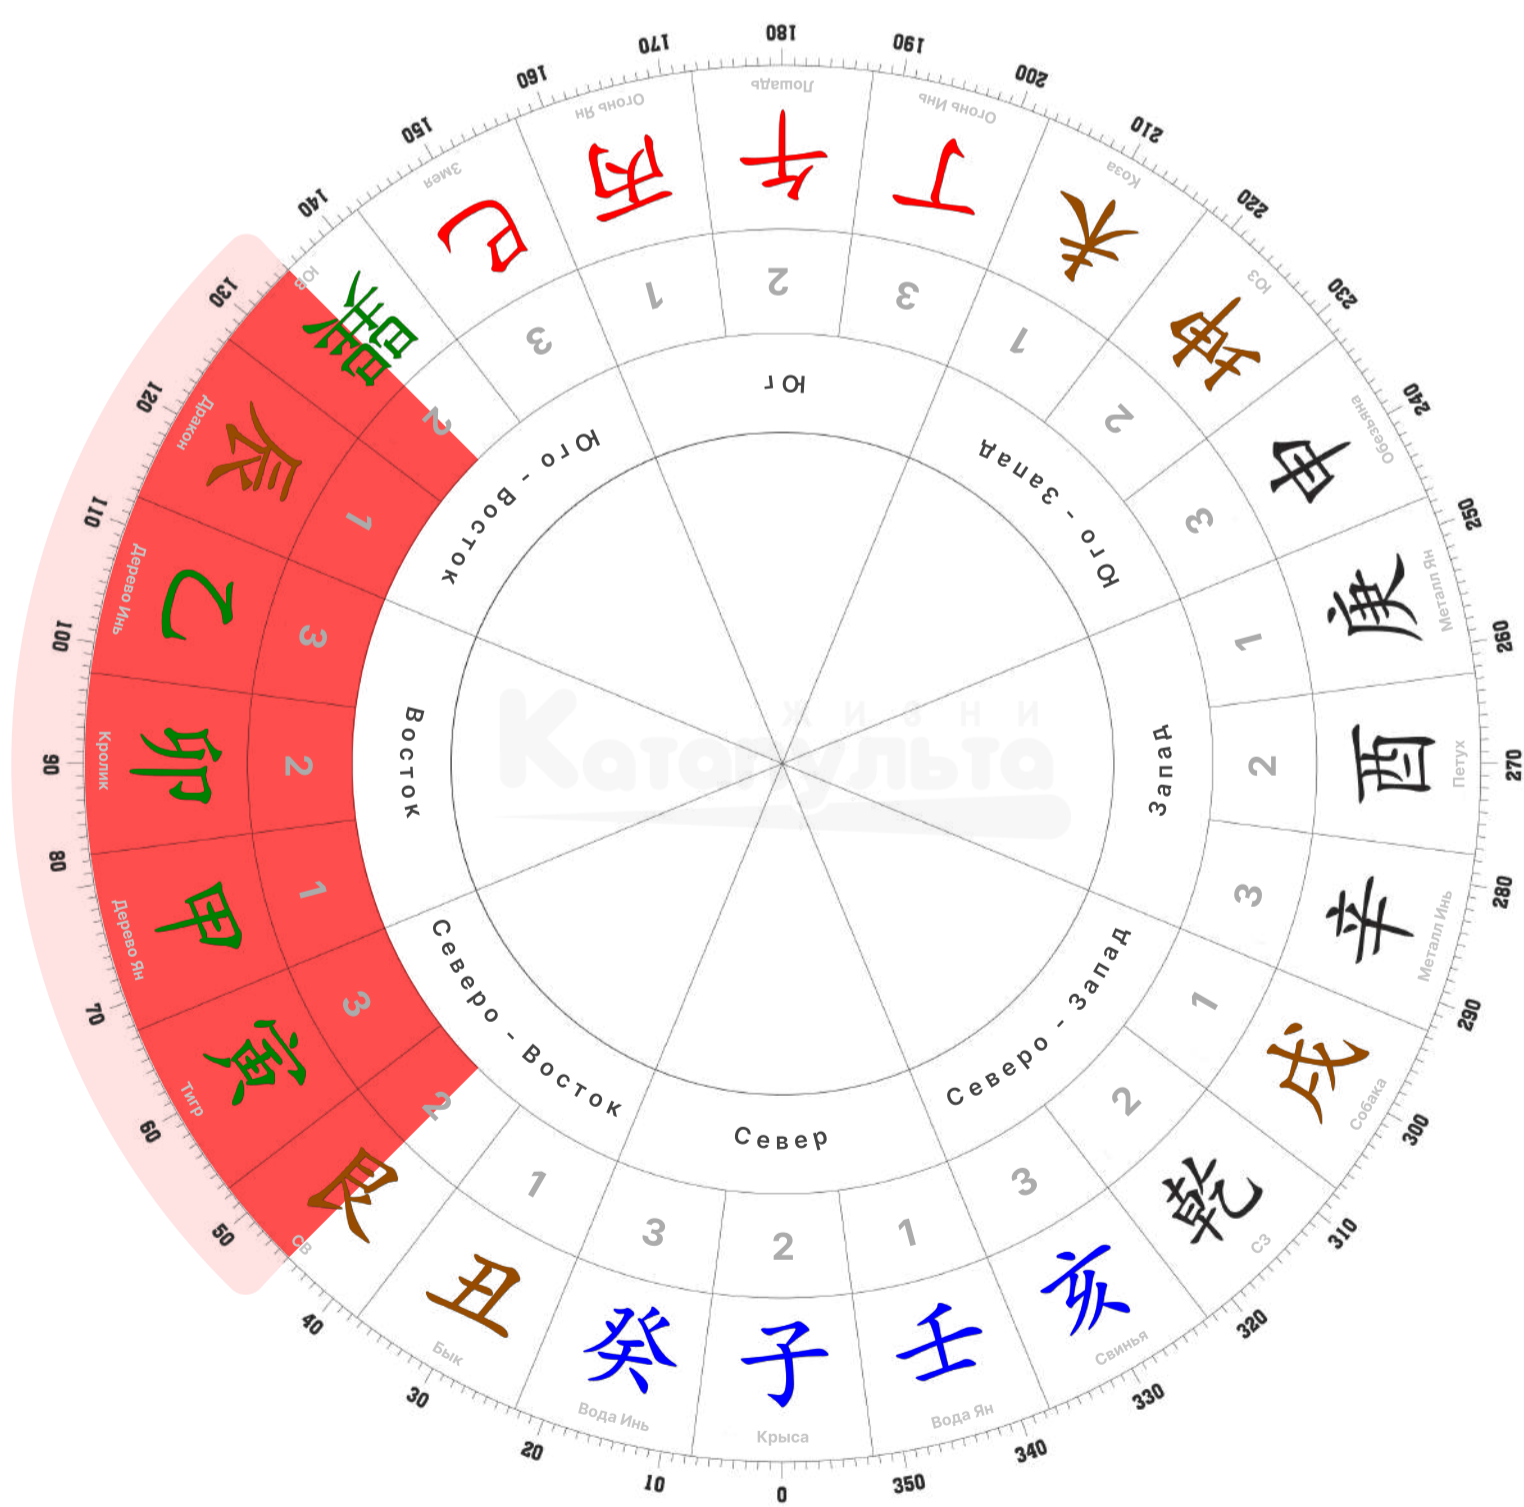

Три Ша

года • месяца • дня • часа

Введение

Три Ша это разрушительная энергия и если градус тыла вашего дома попадает в сектор Три Ша, то в таком доме, пока действует Три Ша, нельзя тревожить стены, въезжать в такой дом и глубоко копать землю вокруг дома. Все эти действия могут спровоцировать неблагоприятные события.

Важно! Год в Китайском календаре начинается с февраля. Январь все еще относится к предыдущему году! Смена месяца в Китайском календаре происходит с 3 по 11 число, в зависимости от года и месяца.

寅 • Тигр
(февраль)

Три Ша
Север

卯 • Кролик
(март)

Три Ша
Запад

辰 • Дракон
(апрель)

Три Ша
Юг

巳 • Змея
(май)

Три Ша
Восток

午 • Лошадь

Три Ша
Юг

酉 • Петух
(сентябрь)

Три Ша
Восток

戌・Собака
(Октябрь)

Три Ша
Север

亥・Свинья
(ноябрь)

Три Ша
Запад

子 • Крыса
(декабрь)