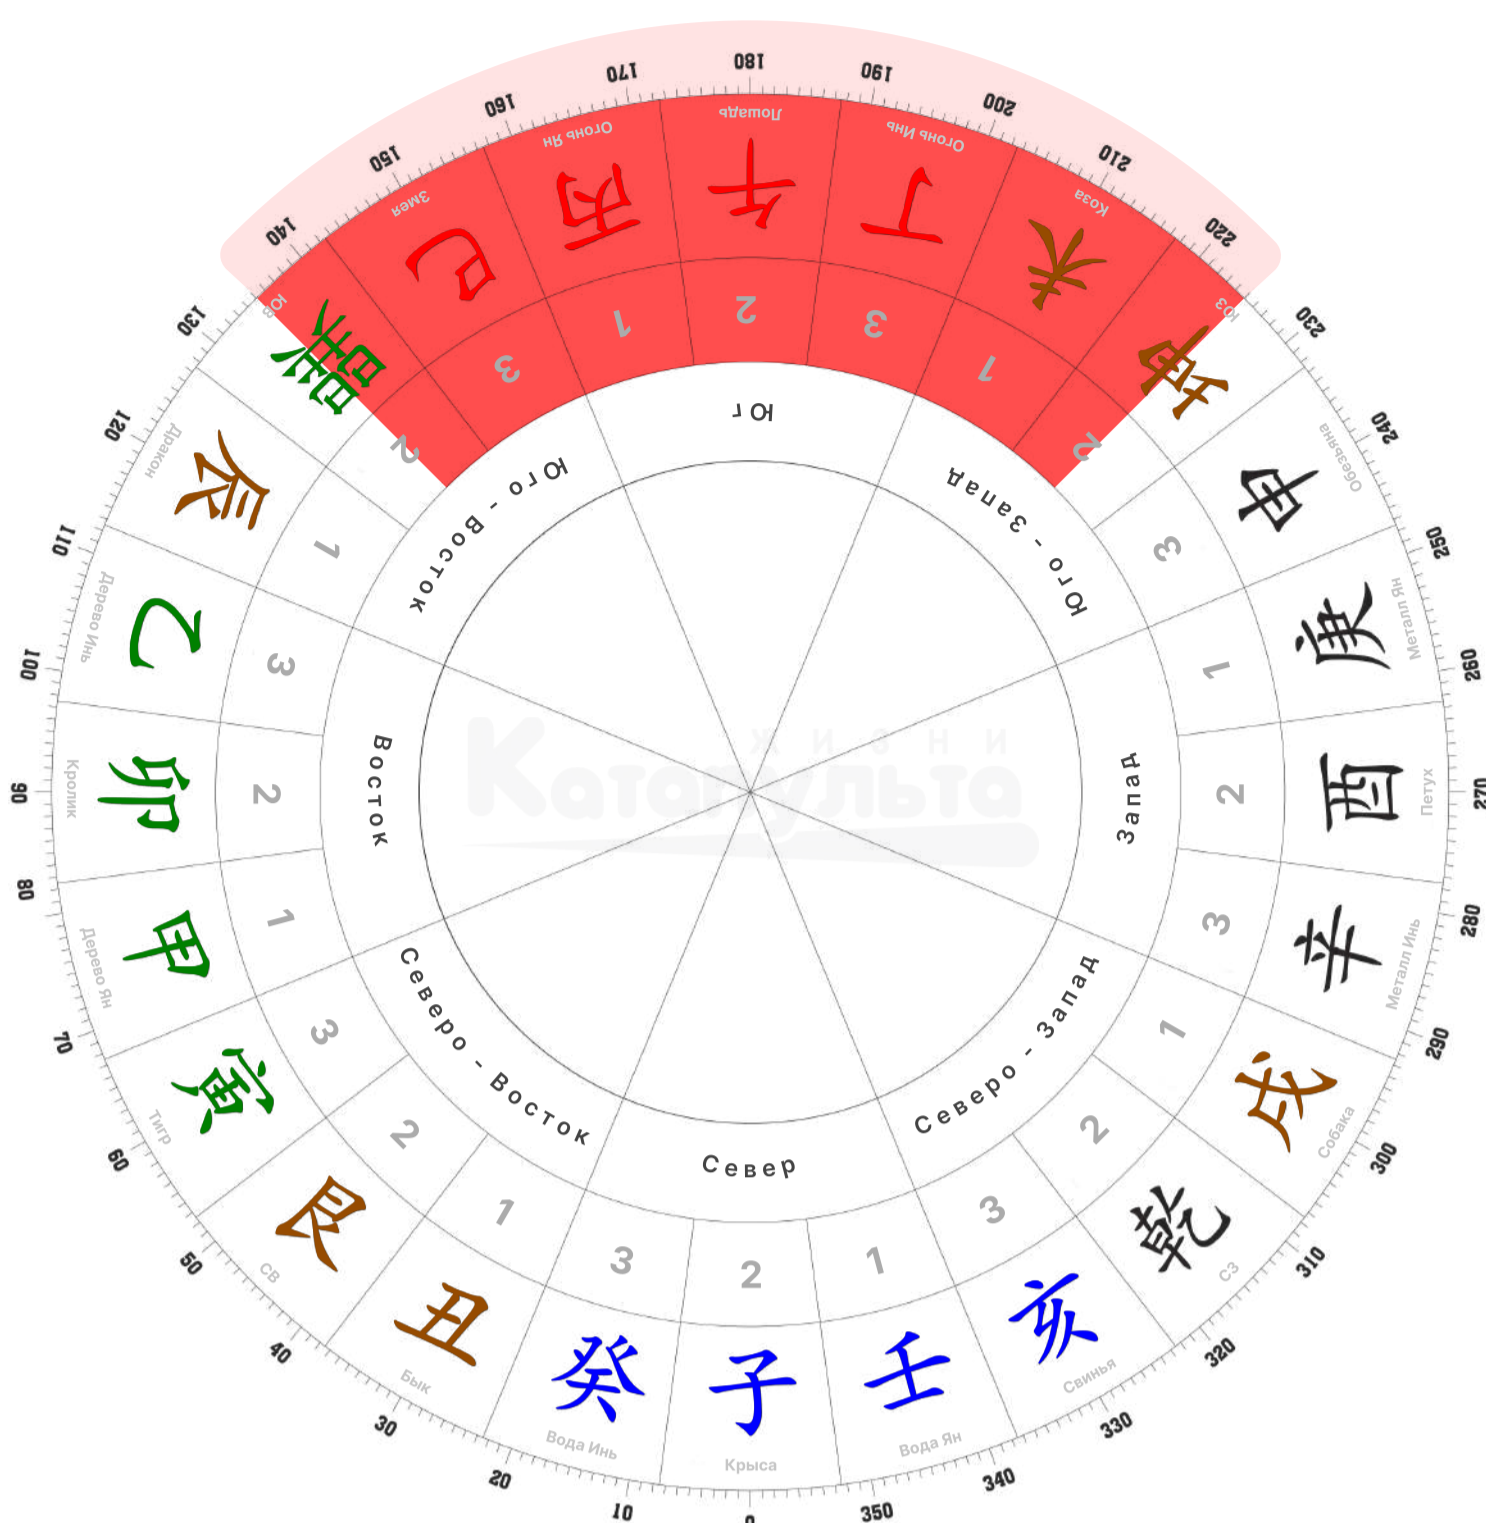

Три Ша

года • месяца • дня • часа

Введение

Три Ша это разрушительная энергия и если градус тыла вашего дома попадает в сектор Три Ша, то в таком доме, пока действует Три Ша, нельзя тревожить стены, въезжать в такой дом и глубоко копать землю вокруг дома. Все эти действия могут спровоцировать неблагоприятные события.

Важно! Год в Китайском календаре начинается с февраля. Январь все еще относится к предыдущему году! Смена месяца в Китайском календаре происходит с 3 по 11 число, в зависимости от года и месяца.

寅 • Тигр
(февраль)

Три Ша
Юг

酉 • Петух
(сентябрь)

Три Ша
Восток

戌・Собака
(Октябрь)

Три Ша
Север

亥・Свинья
(ноябрь)

Три Ша
Запад

子 • Крыса
(декабрь)

Три Ша
Юг

丑 • Бык
(январь)

Три Ша
Восток